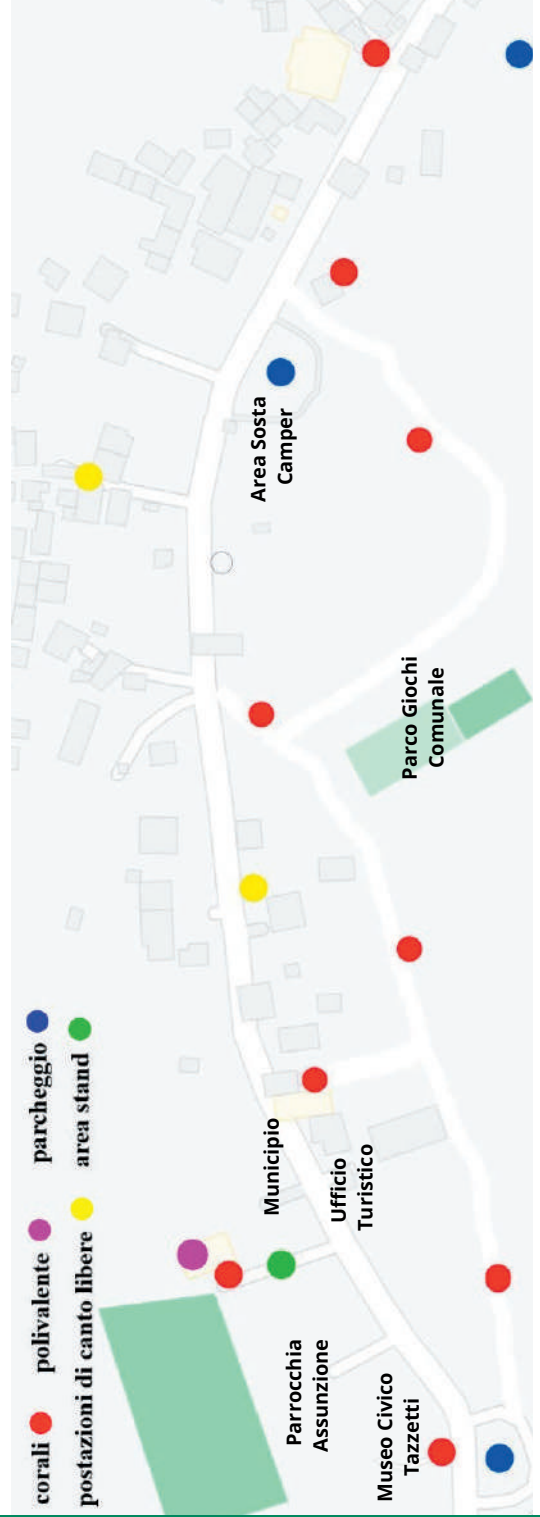

Mappa

# La strada che conduce a casa mia

# Il Programma

**14.30 | SALONE POLIVALENTE**  
**PRESENTAZIONE EVENTO E CORI**

**15.30 - 18.30 | LUNGO LE VIE DI USSEGLIO**  
**ESIBIZIONE CORI NELLE POSTAZIONI**

**19.00 | AREA SALONE POLIVALENTE**  
**APERITIVO**